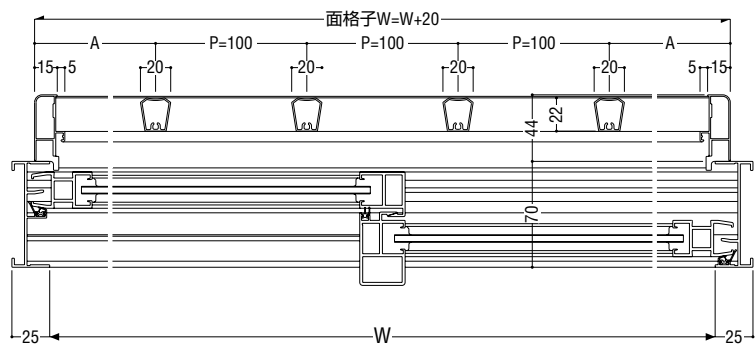

(面格子が完全にはずれた状態)

断熱防音サッシ
防音サッシ
一般サッシ
共通商品
BL認定サッシ
断熱防音サッシ(防火)
防音サッシ(防火)
共通商品(防火)
アルミ樹脂複合サッシ
バリアフリーサッシ
換気商品
内蔵サッシ
出窓
収納型網戸
関連商品
共通付属品
その他の商品
納まり参考図

非常時脱出面格子付サッシ

$60 < A \leq 110$

固定式面格子付サッシ

$60 < A \leq 110$