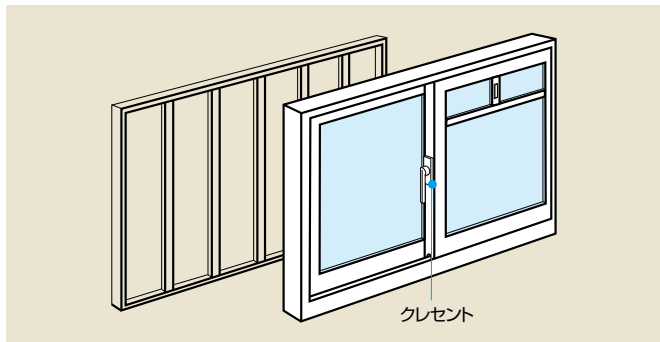

●セキュリティ

面格子の縦格子部分は、上下のアルミ材からタッピンビスで固定されているため、従来のリベット固定に比べて、防犯性が高い構造となっています。また、サッシ開放時に万が一、面格子が破られても、サッシ本体的にロック状態を維持し、セキュリティ効果を発揮します。

●プライバシー

面格子の両端部に付いたポリカーボネート板で、外部からの視線を遮断してプライバシーを守ります。(非防火仕様)

●品種

・網戸と面格子を一体化させた「通風面格子」

(外観)

(内観)

非常時脱出面格子付サッシ

- 連動ストッパーにより、開口幅は150(170)mmでストップ。全開しない限り、係止金具が働いて面格子ははずれません。
- 非常時、面格子をはずして脱出する場合は、4つのステップ(右記参照)で室内側から素早く取りはずしが可能です。
- チェーン付なので、面格子をはずしても枠から離れません。

固定式面格子付サッシ

- 「非常時脱出面格子付サッシ」の面格子をサッシ枠に固定したタイプです。(ドライバーを使えば室内側から面格子をはずすことも可能です。)
- チェーン付ですので、面格子をはずしても枠から離れません。

Step1

クレセントがロックされている場合はロックを解除。

Step2

サブロック操作部「開」にし、ストッパーのロックを解除。

Step3

ストッパーを押しながら障子を全開。

Step4

後は、面格子の把手を持ち上げて外すだけ。