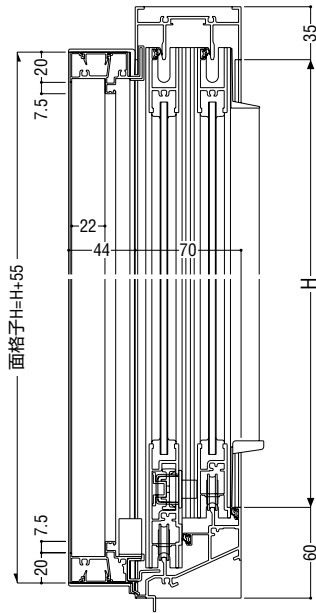

非常時脱出面格子付サッシ