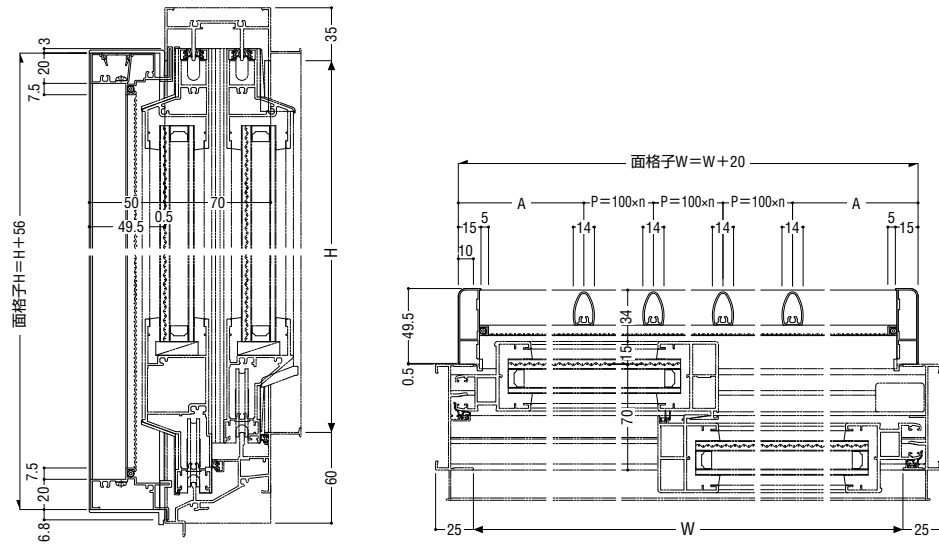

通風面格子(防火設備仕様)

※取り付けるサッシ本体には、サッシサイズやオプション部品などに制約があります。