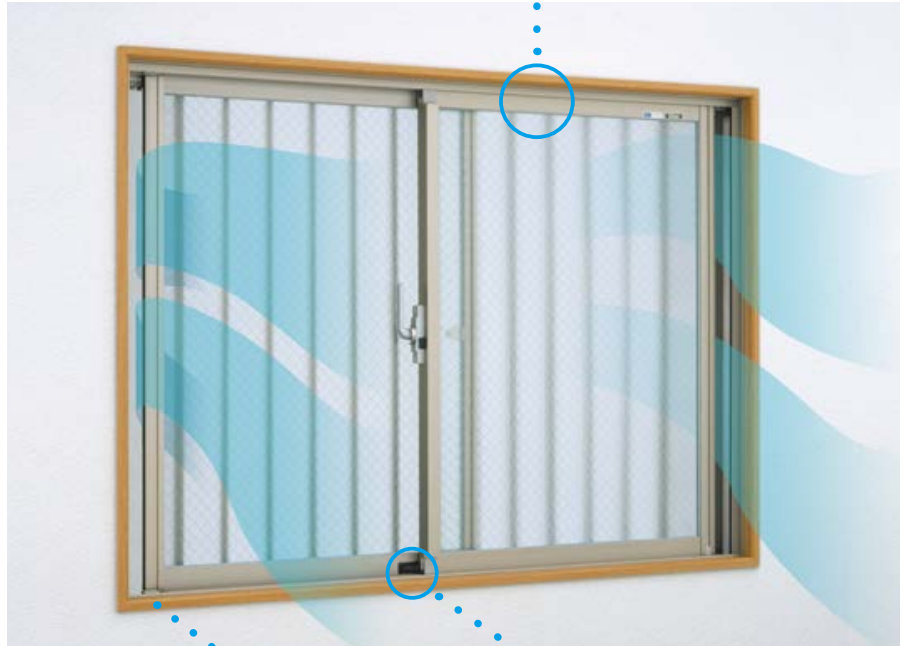

面格子の全面に網戸ネットを張ることで、サッシと網戸とのスキ間を無くして防虫性能を高めた構造が可能となりました。この構造により、従来の網戸では不可能な、サッシの左右を同時に開放しての換気、通風を行うことができます。

●清掃、メンテナンス

室内側からの操作で面格子を取り外すことができるため、網戸ネットの清掃、張り替え等のメンテナンスが容易に行えます。

●意匠

サッシ本体に網戸と面格子を一体化させたことで、面格子の取付アンカーが不要になりました。また、外部側への面格子の飛び出しも最小限に抑えられ、すっきりとした施工仕上がりになります。

●セキュリティ

面格子の縦格子部分は、上下のアルミ材からタッピンビスで固定されているため、従来のリベット固定に比べて、防犯性が高い構造となっています。また、サッシ開放時に万が一、面格子が破られても、サッシ本体的にロック状態を維持し、セキュリティ効果を発揮します。

●プライバシー

面格子の両端部に付いたポリカーボネート板で、外部からの視線を遮断してプライバシーを守ります。(非防火仕様)

●品種

・網戸と面格子を一体化させた「通風面格子」

・プライバシーに配慮した「目隠しパネル付通風面格子」

2023年7月販売終了

面格子の全面に、網戸ネットを貼って高い防虫性を発揮します。

内観

2023年7月販売終了

目隠し用ポリカーボネート板(非防火) 鍵付きサブロック(非防火)
通風時のプライバシーを守ります。 解錠ボタンは全開時のみ操作ができます。

コンパクトな意匠性

サッシと面格子、網戸を一体化したことで、コンパクトなデザインに仕上げました。

プライバシーの保護

面格子に両端部に付けられたポリカーボネート板で、外部からの視線を遮断してプライバシーを守ります。(非防火仕様)

サブロック (オプション)

万が一、面格子が破られてもサッシの開放幅を制限できる鍵付きサブロックが付いており、開放時に解錠ボタンが召し合わせ部に隠れ、外部からの不正解錠を防ぎます。

開放
開放時には解錠ボタンが隠れます。

全閉
解錠ボタンの操作は、サッシを完全に閉めた状態でのみ行えます。