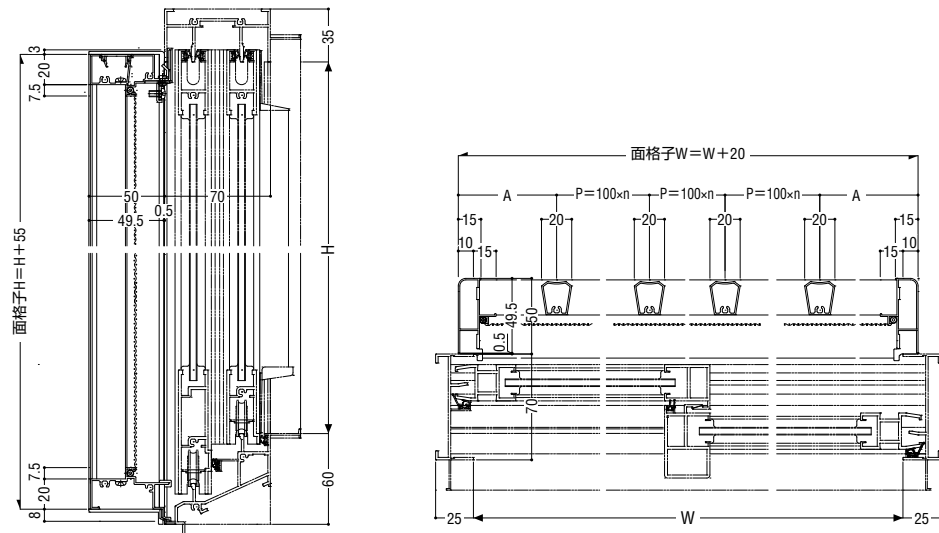

断熱(防音サッシ)
防音サッシ
一般サッシ
共通商品
BL認定サッシ
断熱(防音サッシ)(防火)
防音サッシ(防火)
共通商品(防火)
アルミ樹脂複合サッシ
バルコニー
換気商品
フライト
出窓
収納型網戸
関連商品
共通付属品
その他の
納まり参考図

通風面格子(防火設備仕様)

※取り付けるサッシ本体には、サッシサイズやオプション部品などに制約があります。

通風面格子(非防火仕様)

面格子付サッシ(非防火仕様)