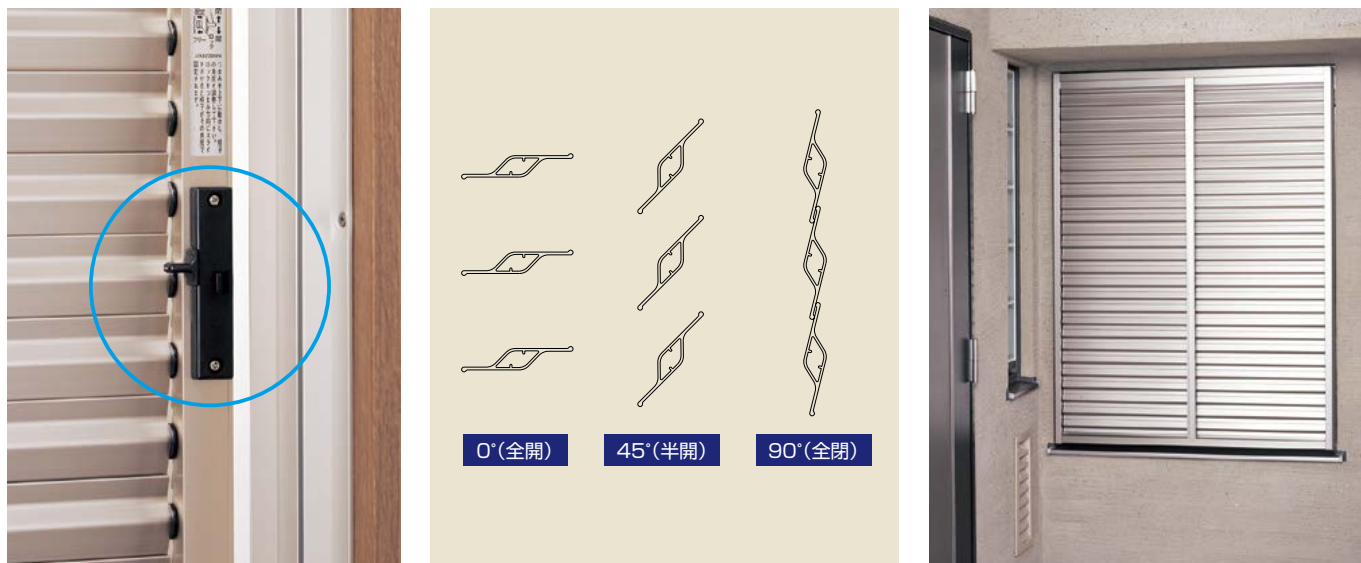

ルーバーは8段階に調節可能

0°(全開) から90°(全閉) まで、8段階に調節できます。

製作範囲

610mm ≤ 面格子幅 ≤ 1810mm (面格子幅 = サッシW + 10mm)

550mm ≤ 面格子高さ ≤ 1550mm (面格子高さ = サッシH + 50mm)