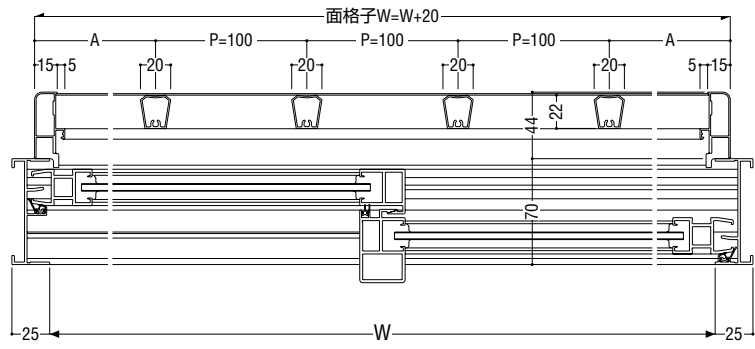

$60 < A \leq 110$