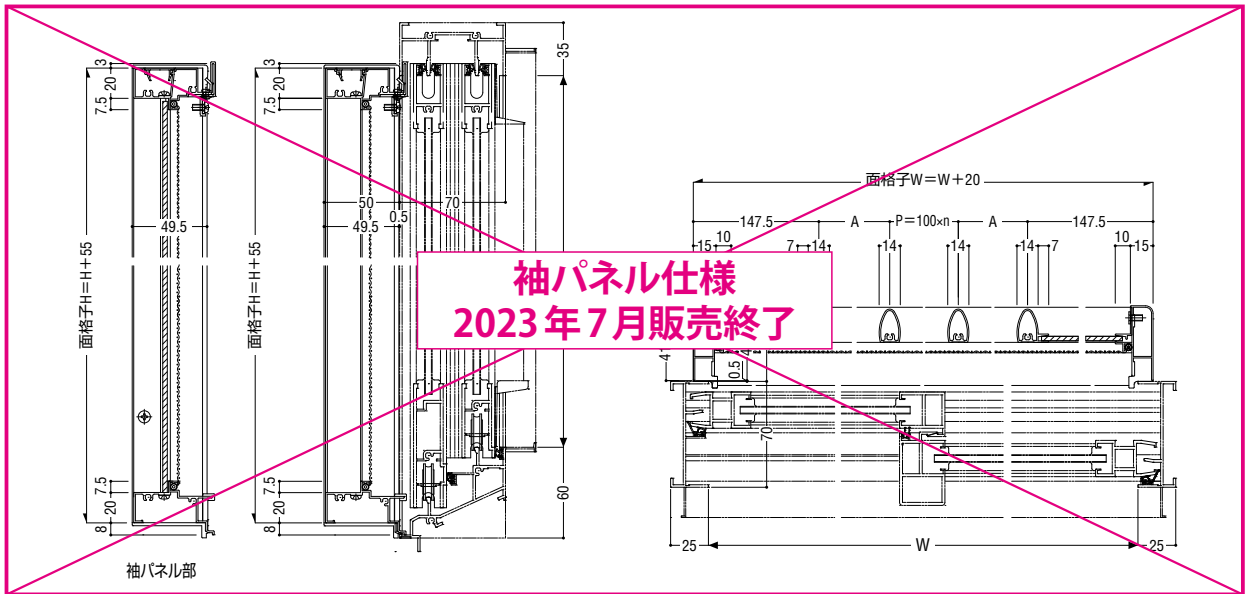

通風面格子(非防火仕様)

面格子付サッシ(非防火仕様)