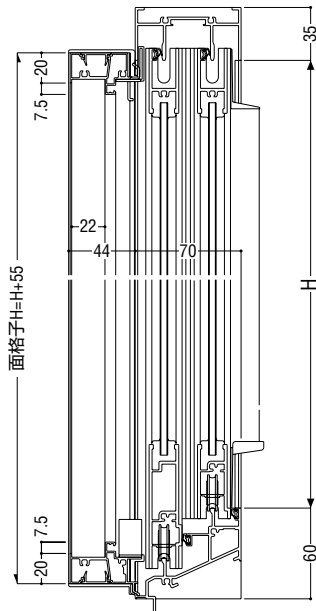

(面格子が完全にはずれた状態)

断熱防音サッシ
防音サッシ
一般サッシ
共通商品
BL認定サッシ
断熱防音サッシ(防火)
防音サッシ(防火)
共通商品(防火)
アルミ樹脂複合サッシ
バリアフリーサッシ
換気商品
内蔵サッシ
出窓
収納型網戸
関連商品
共通付属品
その他の商品
納まり参考図

非常時脱出面格子付サッシ

$60 < A \leq 110$

固定式面格子付サッシ

$60 < A \leq 110$