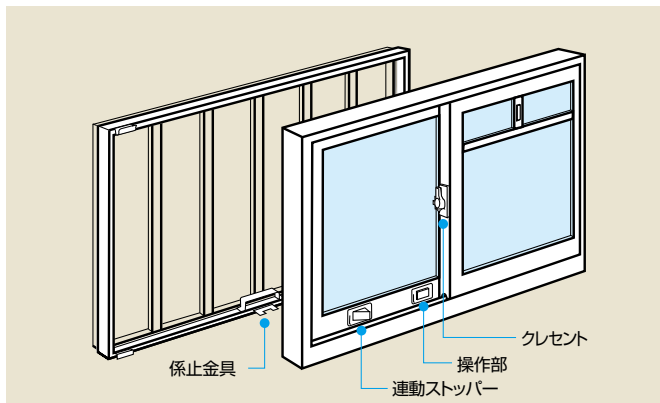

収納型網戸

関連商品
アイテム

共通付属品

商品
その他の

納まり参考図

面格子付サッシ (非常時脱出面格子付サッシ / 固定式面格子付サッシ)

※防火設備への取り付けはできません。

網戸ネット(オプション設定)を張ることで網戸一体型「通風面格子」と同様に優れた防虫性と通風性を発揮する商品です。

(外観)

(内観)

非常時脱出面格子付サッシ

- 連動ストッパーにより、開口幅は150(170)mmでストップ。全開しない限り、係止金具が働いて面格子ははずれません。
- 非常時、面格子をはずして脱出する場合は、4つのステップ(右記参照)で室内側から素早く取りはずしが可能です。
- チェーン付なので、面格子をはずしても枠から離れません。

固定式面格子付サッシ

- 「非常時脱出面格子付サッシ」の面格子をサッシ枠に固定したタイプです。(ドライバーを使えば室内側から面格子をはずすことも可能です。)
- チェーン付ですので、面格子をはずしても枠から離れません。