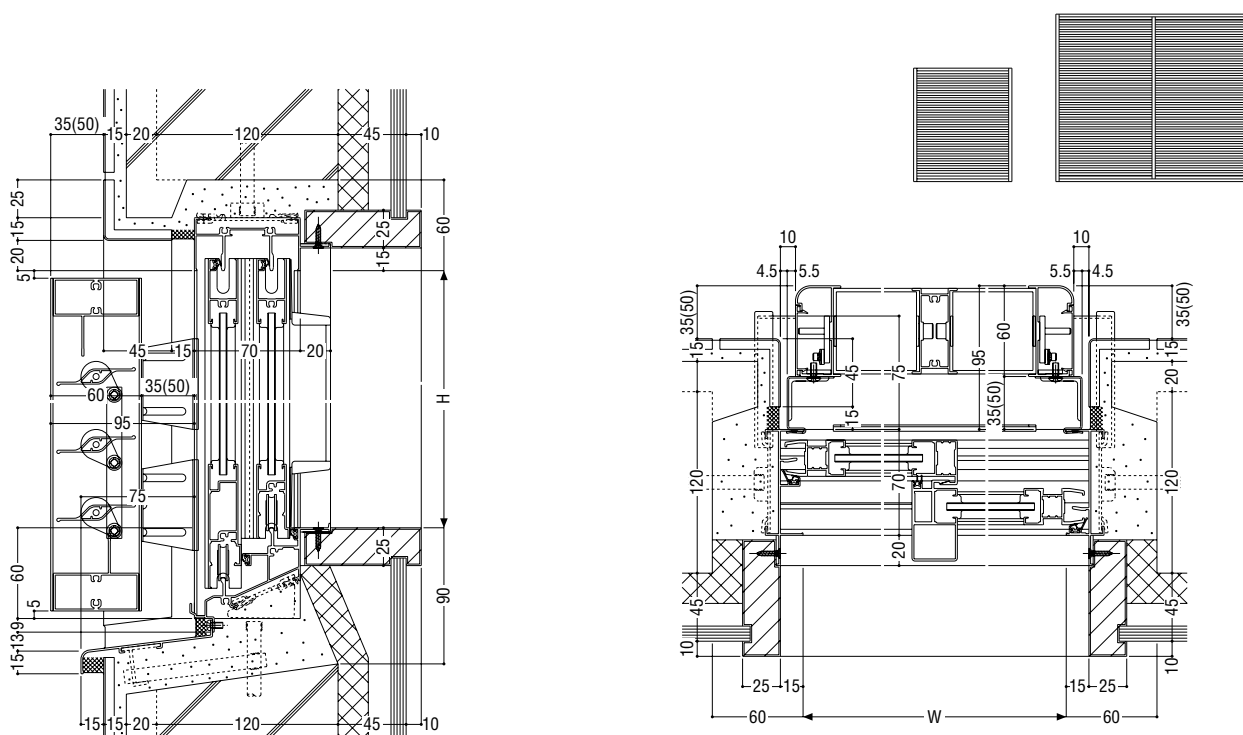

納まり

S = 1/10

断熱
防音サッシ

防音サッシ

一般サッシ

共通商品

BL設定サッシ

断熱
防音サッシ
(防火)

防音サッシ
(防火)

共通商品
(防火)

アルミ樹脂
複合サッシ

パリアフリー
サッシ

換気商品

ブラインド
内蔵サッシ

出窓

収納型網戸

関連商品
アイテム

共通付属品

商品
その他の

納まり参考図