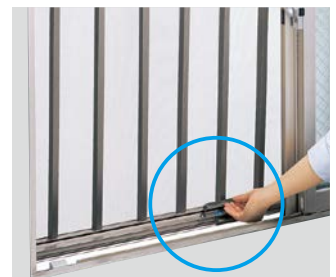

(外観)

(内観)

非常時脱出面格子付サッシ

- 連動ストッパーにより、開口幅は150(170)mmでストップ。全開しない限り、係止金具が働いて面格子ははずれません。
- 非常時、面格子をはずして脱出する場合は、4つのステップ(右記参照)で室内側から素早く取りはずしが可能です。
- チェーン付なので、面格子をはずしても枠から離れません。

固定式面格子付サッシ

- 「非常時脱出面格子付サッシ」の面格子をサッシ枠に固定したタイプです。(ドライバーを使えば室内側から面格子をはずすことも可能です。)
- チェーン付ですので、面格子をはずしても枠から離れません。

Step1

クレセントがロックされている場合はロックを解除。

Step2

サブロック操作部「開」にし、ストッパーのロックを解除。

Step3

ストッパーを押しながら障子を全開。

Step4

後は、面格子の把手を持ち上げて外すだけ。